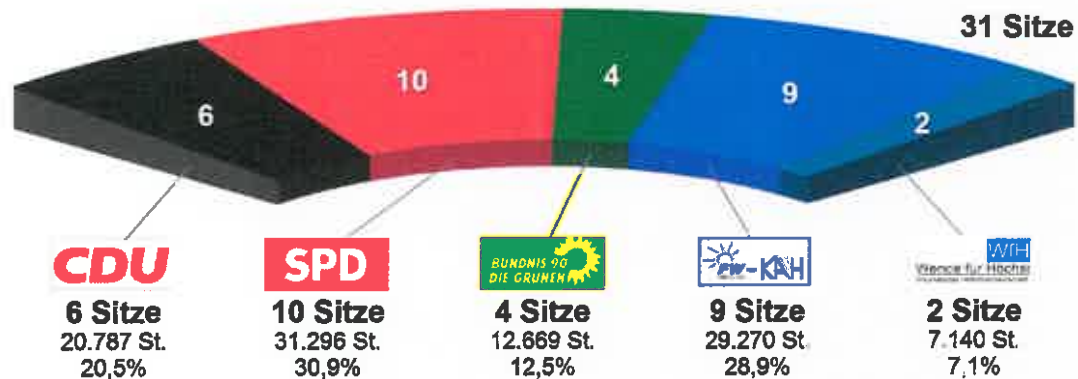

Gemeindewahl Höchst i. Odw. 2016 Sitzverteilung

Gemeindewahl Höchst i. Odw. 2011

Sitzverteilung GW Höchst 2016

	Anteil	Sitze
CDU	22,9%	7
SPD	31,3%	10
Grüne	9,3%	3
FDP	3,4%	1
KAH	24,1%	7
Wende für Höchst	8,9%	3