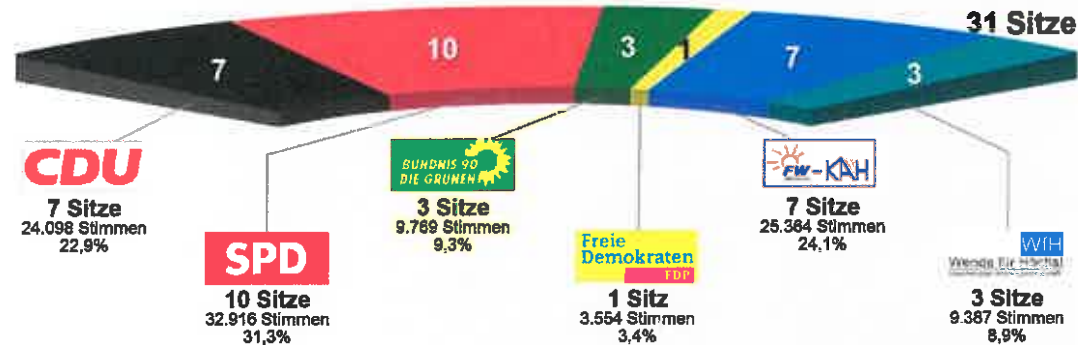

Gemeindewahl Höchst i. Odw. 2016 Sitzverteilung

Gemeindewahl Höchst i. Odw. 2011

Sitzverteilung GW Höchst 2016

	Anteil	Sitze
CDU	22,9%	7
SPD	31,3%	10
Grüne	9,3%	3
FDP	3,4%	1
KAH	24,1%	7
Wende für Höchst	8,9%	3